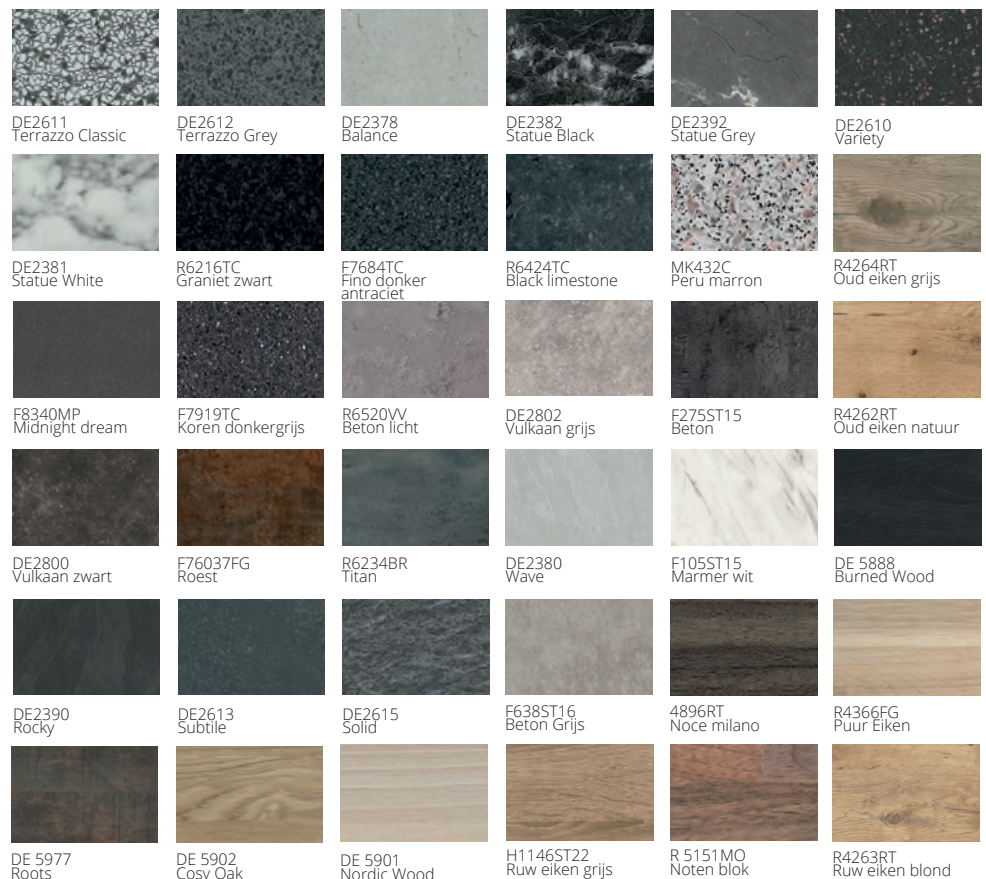

Kleurkeuze voor kunststof werkblad

Digitaal inspiratieboek

Inspiratie op doen is voor iedereen anders. De één bladert graag op het gemak door een boek, de ander bekijkt het liever meteen online. Zoals altijd bieden we een uitgebreid kijkje in de keukencollectie. Naast inspiratie, biedt het boek ook meer informatie over Bruynzeel Keukens. We vertellen je alles over ons vaste prijsbeleid, onze rijke geschiedenis, maatschappelijk verantwoord ondernemen én blijven innoveren in een steeds veranderende wereld.